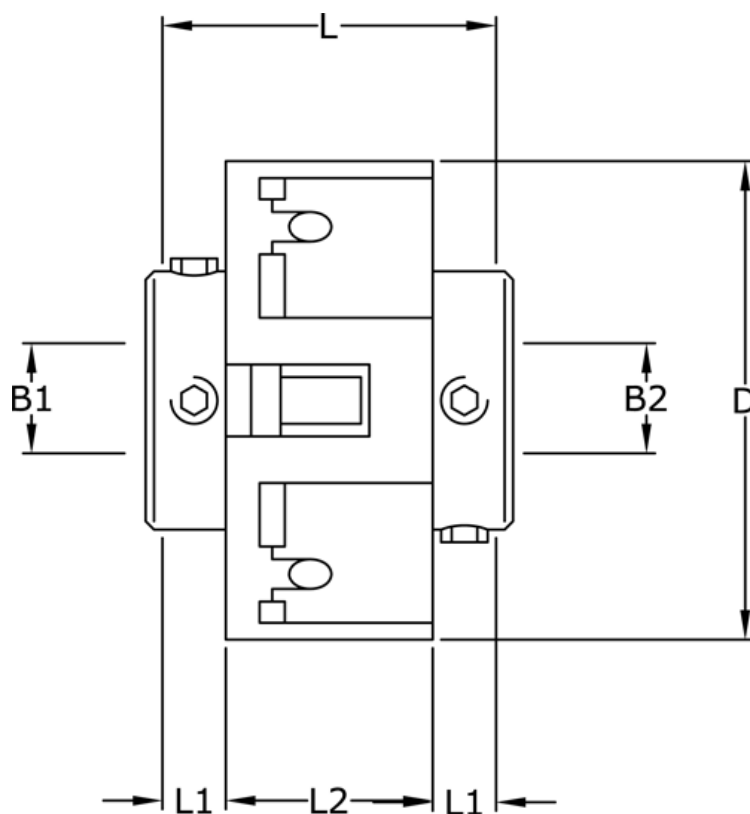

Varenummer: 3322201342832  
Beskrivelse: Uni-Lat kobling str. 201.34.28.32  
med pinolskrue, boring 8/10 mm

## Mål

B1	= 8
B2	= 10
D	= 34
L	= 25.2
L1	= 8.1
L2	= 8.9
Skrue	= M4